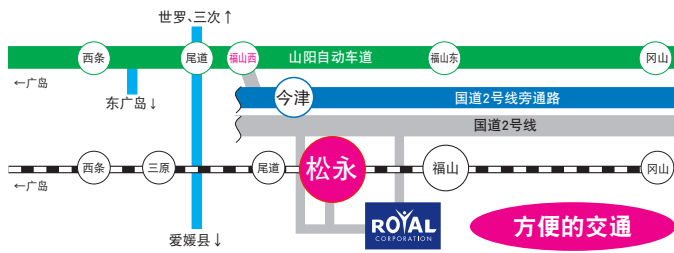

0120-177-618

广岛县福山市松永町4丁目15-31

ロイヤルドライビングスクール

检索！

www.royal-corp.com/ds/hukuyama/

※有关详细地图及内容在网页上也有介绍。

方便的交通

车站前！短期集训考驾照

ROYAL

是一所教习驾驶全部车型教练车的“综合汽车驾驶学校”

▶ 住宿免费

▶ 支付交通费 (最高20,000日元) (指定交通工具)

▶ 支付餐费 (最短天数 × 1,500日元)

住宿处设在步行3分钟内的商业饭店！
距离车站近，饮食店、娱乐设施充实！
并设起重机驾驶学校，可以同时入校

从山阳自动车道“福山西i.c.”驾车约5分钟 从JR松永站步行约4分钟
※因时段不同所需时间稍有差异

有关预约、咨询事宜，请拨打以下电话号码

ROYAL 汽车驾驶学校 福山学校

广岛县福山市松永町4丁目15-31
※有关详细地图及内容在网页上也有介绍。

0120-177-618

ロイヤルドライビングスクール 检索!

www.royal-corp.com/ds/hukuyama/

申请表(索取资料)

姓名 _____ 出生年月日 _____

地址 _____