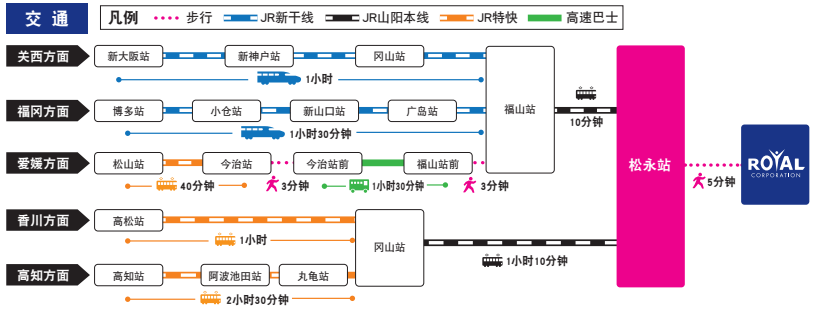

短期课程可以有计划的取得驾照
1天可以连续2小时驾车训练

教习 平时截止到晚上9点10分 *下班后也可以接受教习驾驶！*
检定 周六、周日、假日实施

国土交通省认定 **广岛和福山两个会场正在举办运行管理者等指导讲座！**

※因时段不同所需时间稍有差异

从东广岛市内约35分钟、从冈山市内约60分钟

从山阳自动车道福山西I.C.驾车约5分钟 从JR松永站步行约4分钟

有关预约、咨询事宜，请拨打以下电话号码

ROYAL 汽车驾驶学校 福山学校

0120-177-618

广岛县福山市松永町4丁目15-31

ロイヤルドライビングスクール

检索！

www.royal-corp.com/ds/hukuyama/

※有关详细地图及内容在网页上也有介绍。

方便的交通

车站前！短期集训考驾照

ROYAL

是一所教习驾驶全部车型教练车的“综合汽车驾驶学校”

▶ 住宿免费

▶ 支付交通费 (最高20,000日元) (指定交通工具)

▶ 支付餐费 (最短天数 × 1,500日元)

住宿处设在步行3分钟内的商业饭店！
距离车站近，饮食店、娱乐设施充实！
并设起重机驾驶学校，可以同时入校

从山阳自动车道“福山西i.c.”驾车约5分钟 从JR松永站步行约4分钟
※因时段不同所需时间稍有差异

有关预约、咨询事宜，请拨打以下电话号码

ROYAL 汽车驾驶学校 福山学校

广岛县福山市松永町4丁目15-31
※有关详细地图及内容在网页上也有介绍。

0120-177-618

ロイヤルドライビングスクール 检索!

www.royal-corp.com/ds/hukuyama/

申请表(索取资料)

姓名 _____ 出生年月日 _____

地址 _____