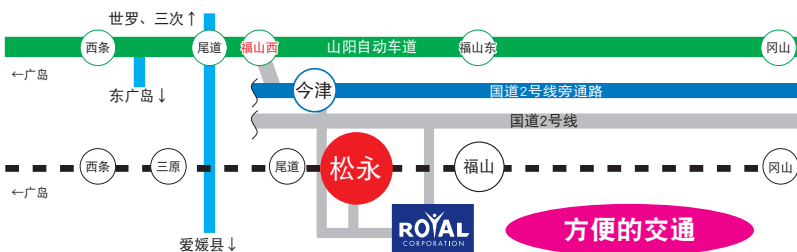

短期课程可以有计划的取得驾照
1天可以连续2小时驾车训练

教习 平时截止到晚上9点10分 *下班后也可以接受教习驾驶！*
检定 周六、周日、假日实施

国土交通省认定 **广岛和福山两个会场正在举办运行管理者等指导讲座！**

※因时段不同所需时间稍有差异

从东广岛市内约35分钟、从冈山市内约60分钟

从山阳自动车道福山西I.C.驾车约5分钟 从JR松永站步行约4分钟

有关预约、咨询事宜，请拨打以下电话号码

ROYAL 汽车驾驶学校 福山学校

0120-177-618

广岛县福山市松永町4丁目15-31

ロイヤルドライビングスクール

检索！

www.royal-corp.com/ds/hukuyama/

※有关详细地图及内容在网页上也有介绍。

方便的交通

车站前！短期集训考驾照

ROYAL

是一所教习驾驶全部车型教练车的“综合汽车驾驶学校”

▶ 住宿免费

▶ 支付交通费 (最高20,000日元) (指定交通工具)

▶ 支付餐费 (最短天数 × 1,500日元)

住宿处设在步行3分钟内的商业饭店！
距离车站近，饮食店、娱乐设施充实！
并设起重机驾驶学校，可以同时入校

从山阳自动车道“福山西i.c.”驾车约5分钟 从JR松永站步行约4分钟
※因时段不同所需时间稍有差异

有关预约、咨询事宜，请拨打以下电话号码