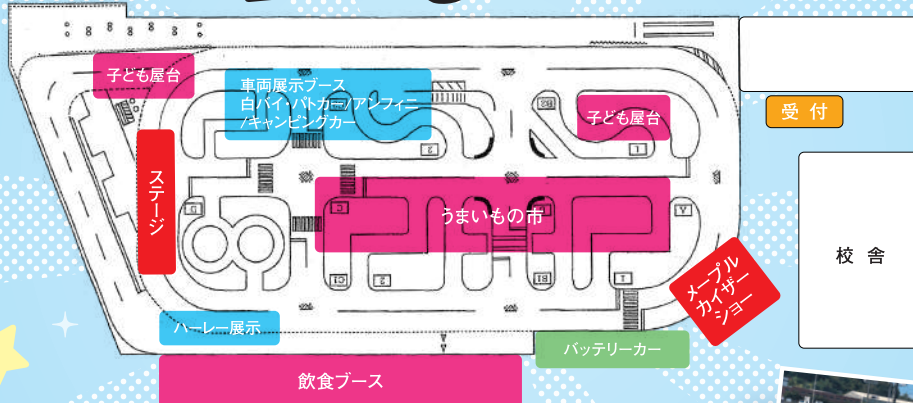

会場MAP

Let's go!