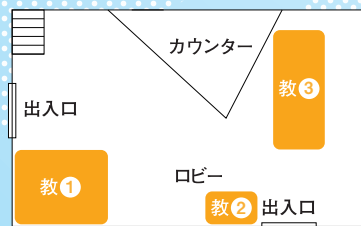

会場MAP

Let's go!