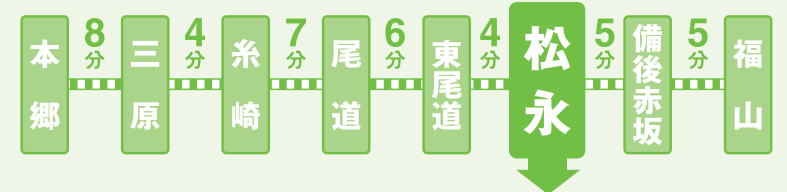

ファミリーマート

中央商店街

尾道大学から  
無料送迎バス運行中!!

## ロイヤルは「松永駅より徒歩4分」!

※各交通機関の所要時間は交通量、時間帯により多少異なります。

ロイヤルドライビングスクール

JRも快適なロイヤルは、通学が便利です!